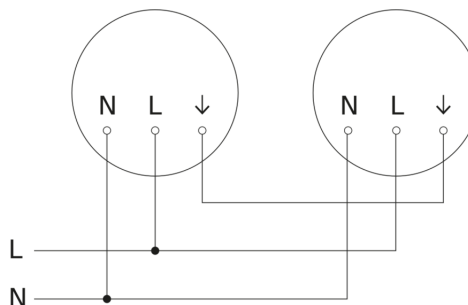

# RS PRO P2 flat S

bl. chaud  
EAN 4007841 069742  
Réf. 069742

Schéma du circuit principal

Schéma du circuit d'interconnexion maître/maître

Schéma du circuit d'interconnexion maître/esclave